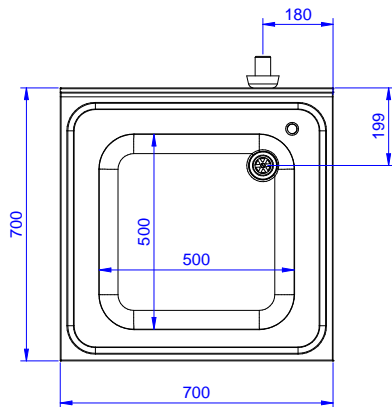

Descripción

Artículo No. _____

Fregadero con 1 seno (500x500x300mm), 700 mm - Plano de trabajo de 50 mm en acero inoxidable AISI 304, 1,2mm de espesor, insonorizado, bordes antigoteo y esquinas soldadas - Alzatina de 100mm de altura, con radio de 10mm - Patas de forma redonda y pies de 50 mm de diámetro en acero inoxidable AISI 304, regulables en altura (+0-50mm) - Cuba de 500x500x300h prensada en una sola pieza y insonorizada, con tubo de rebosadero y agujero de drenaje (2").

Aprobación: _____

Alzado

Lateral

D = Desagüe

Planta

Info

Dimensiones externas,
ancho

133104 (LG716EN) 700 mm

Dimensiones externas,
fondo

700 mm

Dimensiones externas, alto

900 mm

Dimensiones alzatina , alto

100 mm

Dimensiones alzatina ,
fondo

13 mm

Dimensiones alzatina,
radio

R=10

Número de cubas

1

Dimensiones de las cubas

500x500xH300

Espesor de la superficie de
trabajo

50 mm