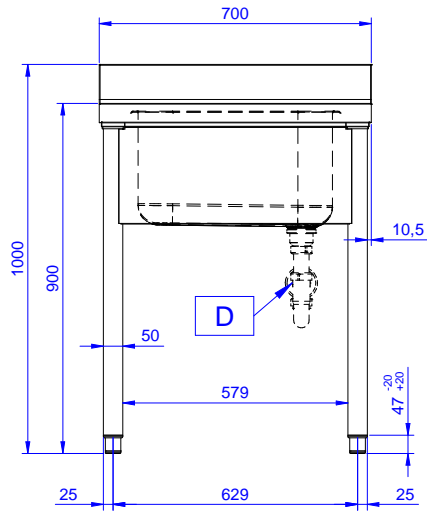

Lateral

Alzado